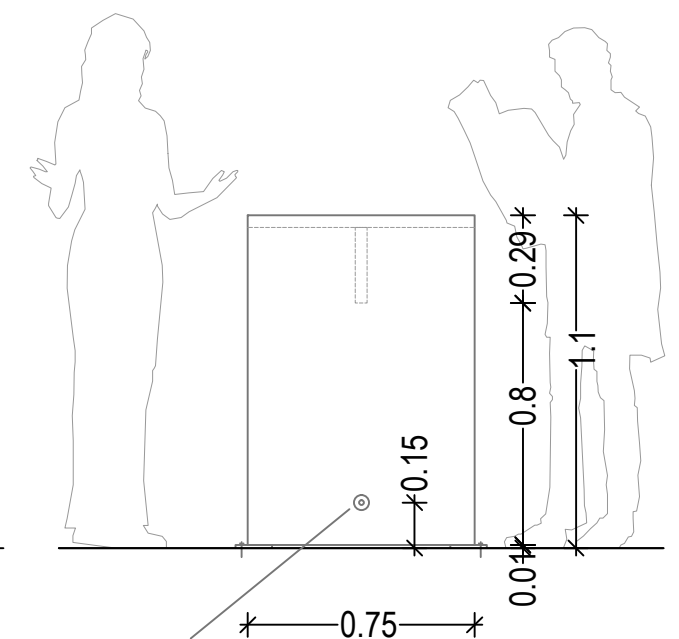

Material:
MDF
 mit weißer HPL Beschichtung
 (durchgefärbtes Laminat, 1,3mm stark)
 Brandschutzklasse mind. B1 -schwerentflammbar_

Fußstange Stahl,
 d=50mm, feuerverzinkt,
 sichtbar verschraubt durch Seitenwange mit
 Inbussenkopfschraube Edelstahl