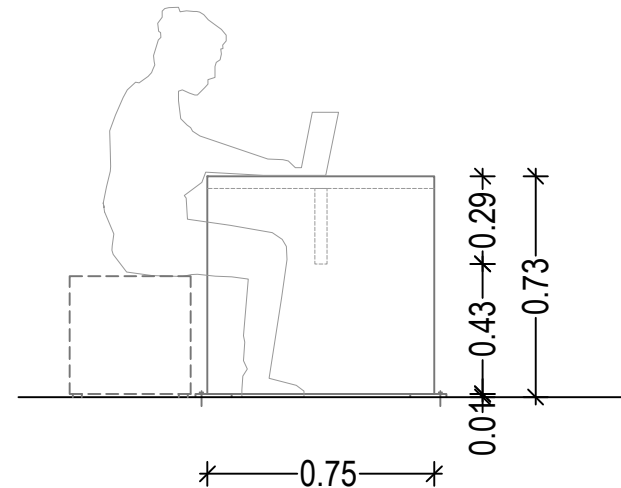

Material:
MDF
 mit weißer HPL Beschichtung
 (durchgefärbtes Laminat, 1,3mm stark)
 Brandschutzklasse mind. B1 -schwerentflammbar_

Fußstange Stahl,
 d=50mm, feuerverzinkt,
 sichtbar verschraubt durch Seitenwange mit
 Inbussenkopfschraube Edelstahl